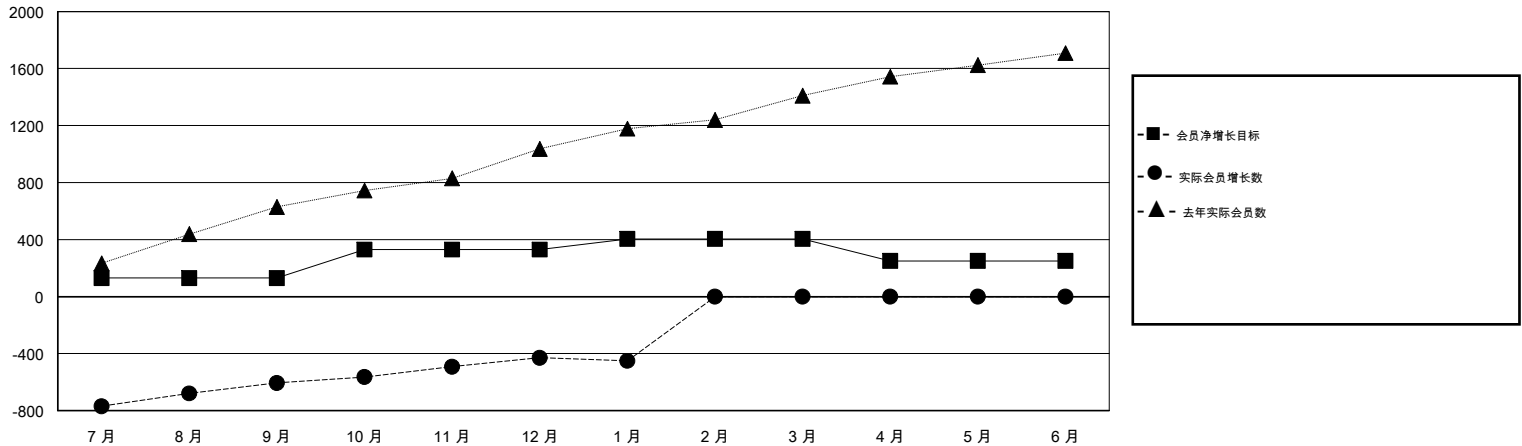

MONTHLY MEMBERSHIP PROGRESS REPORT

District 386

Results as of: 01/31/2018

GMT: ZIYU LIN

地点 CHINA

GMT宪章区

分会			
成果 2017-2018			
季	新分会目标	新会	会员流失的分会
7月/8月/9月	2	0	0
10月/11月/12月	4	2	3
1月/2月/3月	3	0	1
4月/5月/6月	1	0	0

位会员@每位须缴			
成果 2017-2018			
季	会员净增长目标	实际会员增长数	实际退会会员 (包括转会)
7月/8月/9月	130	457	1,007
10月/11月/12月	200	198	7
1月/2月/3月	75	43	59
4月/5月/6月	-155	0	0

目标与实际新会累积

目标和实际会员累积

已取消的分会: 4	131 CLUBS OF 154 增添1位或以上的新会员	性别分布 男 2,987 (57.01%) 女 2,252 (42.99%) 年度女性会员百分比目标: 50%
放弃的会员	点击这里取得累计会员数据	总计家庭单位会员数 364
过世 0		支付减半会费的家庭会员 185
分会已取消 0		
其他 1,073		
总计 1,073		