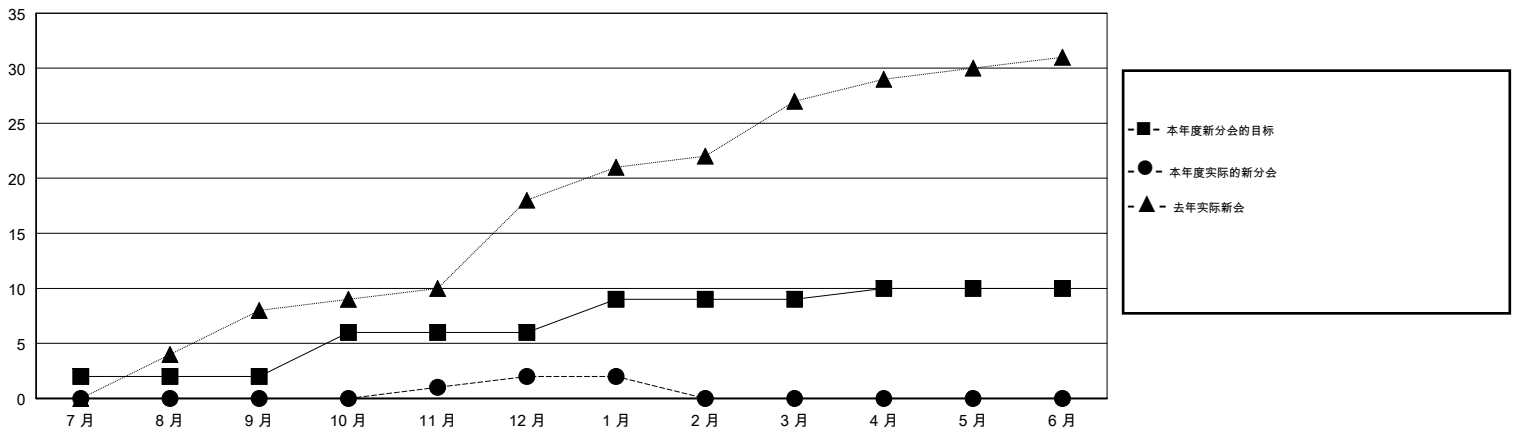

MONTHLY MEMBERSHIP PROGRESS REPORT

District 386

Results as of: 01/31/2018

GMT: ZIYU LIN

地点 CHINA

GMT宪章区

分会			
成果 2017-2018			
季	新分会目标	新会	会员流失的分会
7月/8月/9月	2	0	0
10月/11月/12月	4	2	3
1月/2月/3月	3	0	1
4月/5月/6月	1	0	0

位会员@每位须缴			
成果 2017-2018			
季	会员净增长目标	实际会员增长数	实际退会会员 (包括转会)
7月/8月/9月	130	457	1,007
10月/11月/12月	200	198	7
1月/2月/3月	75	43	59
4月/5月/6月	-155	0	0

目标与实际新会累积

目标和实际会员累积

已取消的分会: 4	131 CLUBS OF 154 增添1位或以上的新会员	性别分布 男 2,987 (57.01%) 女 2,252 (42.99%) 年度女性会员百分比目标: 50%
放弃的会员	点击这里取得累计会员数据	总计家庭单位会员数 364
过世 0		支付减半会费的家庭会员 185
分会已取消 0		
其他 1,073		
总计 1,073		